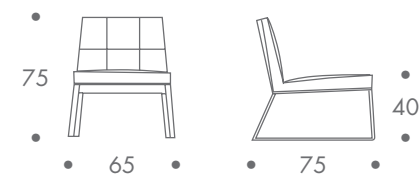

dimension

- sessel

16 kg

material

flachstahlgestell
pu schaum auf holzschale
bezug leder gesteppt

farbe

gestell
• chrom

sitz + rücken
• weiss
• anthrazitgrau