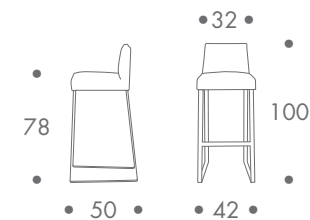

dimension

- barhocker

11 kg

material

flachstahlgestell
pu schaum auf holzschale
bezug leder

farbe

gestell
• chrom

sitz