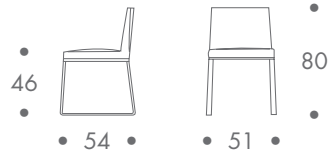

dimension

- polsterstuhl
- sessel

10 kg stuhl
15 kg sessel

material

flachstahlgestell
pu schaum auf holzschale
bezug leder

farbe

- gestell
- chrom
- sitz + rücken
- weiss
 - anthrazit

zum kauf