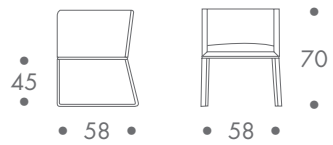

dimension

- polsterstuhl
- sessel

10 kg stuhl
15 kg sessel

material

flachstahlgestell
pu schaum auf holzschale
bezug leder

farbe

- gestell
- chrom
- sitz + rücken
- weiss
 - anthrazit

zum kauf