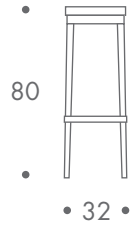

### dimension

- barhocker

6 kg