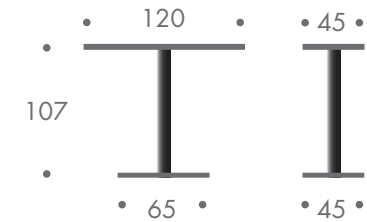

### dimension

- stehtisch

40 kg

### material

stahlbasis  
abdeckung stahlblech  
stahlrohr

### farbe

gestell  
• chrom

### tischplatte

rechteckig 6 cm höhe  
45 x 120 cm

natur  
• esche schwarz  
• nuss

lackiert  
• schwarz  
• weiss  
• sonderlackierung nach wunsch

esche  
schwarz

nuss

weiss