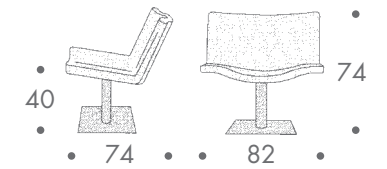

### dimension

- sessel

- mehrsitzer

30 kg einsitzer

### material

gestell metall  
drehbar  
sitz formschaum  
ablagefläche metall  
bezug stoff