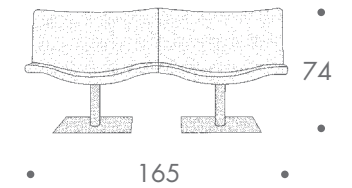

### dimension

- sessel

- mehrsitzer

30 kg einsitzer

### material

gestell metall  
drehbar  
sitz formschaum  
ablagefläche metall  
bezug stoff