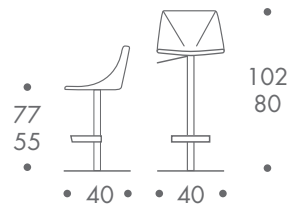

### dimension

- barhocker
- stehhilfe

pneumatisch stufenlos höhenverstellbar

18 kg

### material

stahlrohrgestell  
integrierte gasdruckfeder drehbar  
basis stahl  
formholzschale  
schaumstoffpolster  
bezug ecopelle