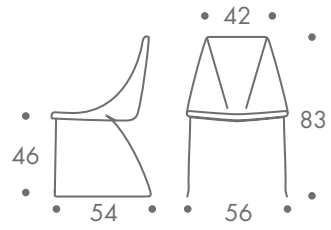

### dimension

- stuhl

8 kg