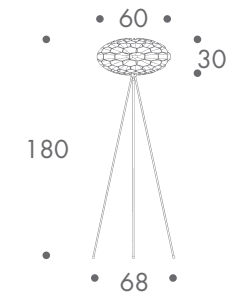

dimension

- stehleuchte

9 kg

material

stahlgestell
methacrylat leuchtschirm
70W - 220V E27
halogen energie saver
schiebedimmer
3,7m zuleitung
eurostecker

farbe

- fussteil
- chrom
- leuchtschirm
- transparent
- zuleitung, schalter, stecker
- transparent