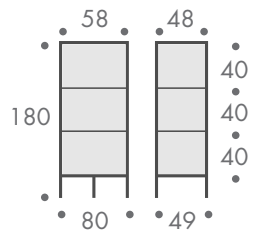

dimension

- vitrine

135 kg

material

stahlrahmenkonstruktion
vitrinenkorpus glas
türe mit satinierem rand
abschliessbar
2 glaseinlegeböden
einbauleuchten
2 x 50W - 12V flood
integrierter trafo
1,8 m zuleitung
schukostecker
boden und deckel mdf lackiert

farbe

- rahmen
- schwarz matt struktur
- boden und deckel
- schwarz
- korpus
- klar