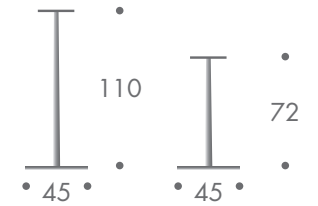

dimension

- sitztisch
- stehtisch

14 kg sitztisch ohne platte
 15 kg stehtisch ohne platte

material

stahlbasis mit abdeckblech
 stahlrohr

farbe

- gestell
- weiss
 - schwarz
 - chrom

tischplatte

platte 70x70 cm

- weiss
- schwarz

standardtischplatten nach datenblatt

zum kauf

weitere ausfuehrungen auf anfrage

twin 110 • 72