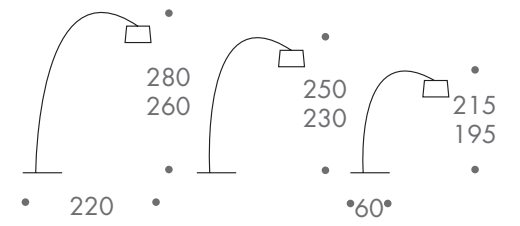

dimension

- stehleuchte

11 kg

material

basis stahl
 haltestab glasfaser kevlar lackiert
 schirm kunststoff klar
 3 x 70W - 220V E27
 halogen energie saver
 schiebedimmer
 3,5m zuleitung
 eurostecker

farbe

- weiss
 - schwarz
 - rot
- zuleitung
- transparent

verstellbar durch verlängerungsstäbe
 neigbar durch metallscheiben
 zubehör
 2 stabverlängerungen á 40 cm

twiggy 280

twiggy 215

twiggy 250