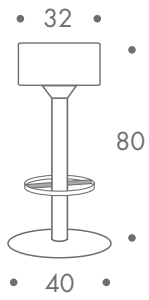

dimension

- barhocker

16 kg

material

stahlbasis
edelstahlgestell
sitz gepolstert
drehbar
bezug leder
bezug alcantara

farbe

gestell
• edelstahl satiniert

bezug leder
• schwarz
• weiss