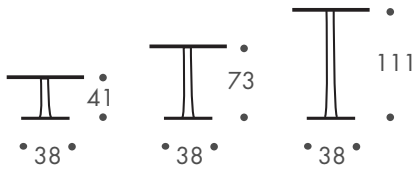

**dimension**

- sitztisch
- stehtisch
- beistelltisch

- 5 kg sitztisch ohne platte
- 6 kg stehtisch ohne platte
- 3 kg beistelltisch ohne platte

**material**

stahlblech

**farbe**

- chrom
- weiss
- schwarz

**tischplatte**

standardtischplatten  
 nach datenblatt

**trombone 111 • 73 • 41**