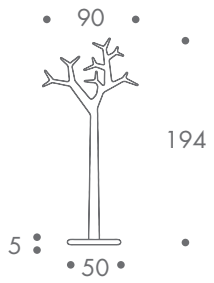

### dimension

- stehgarderobe

18 kg