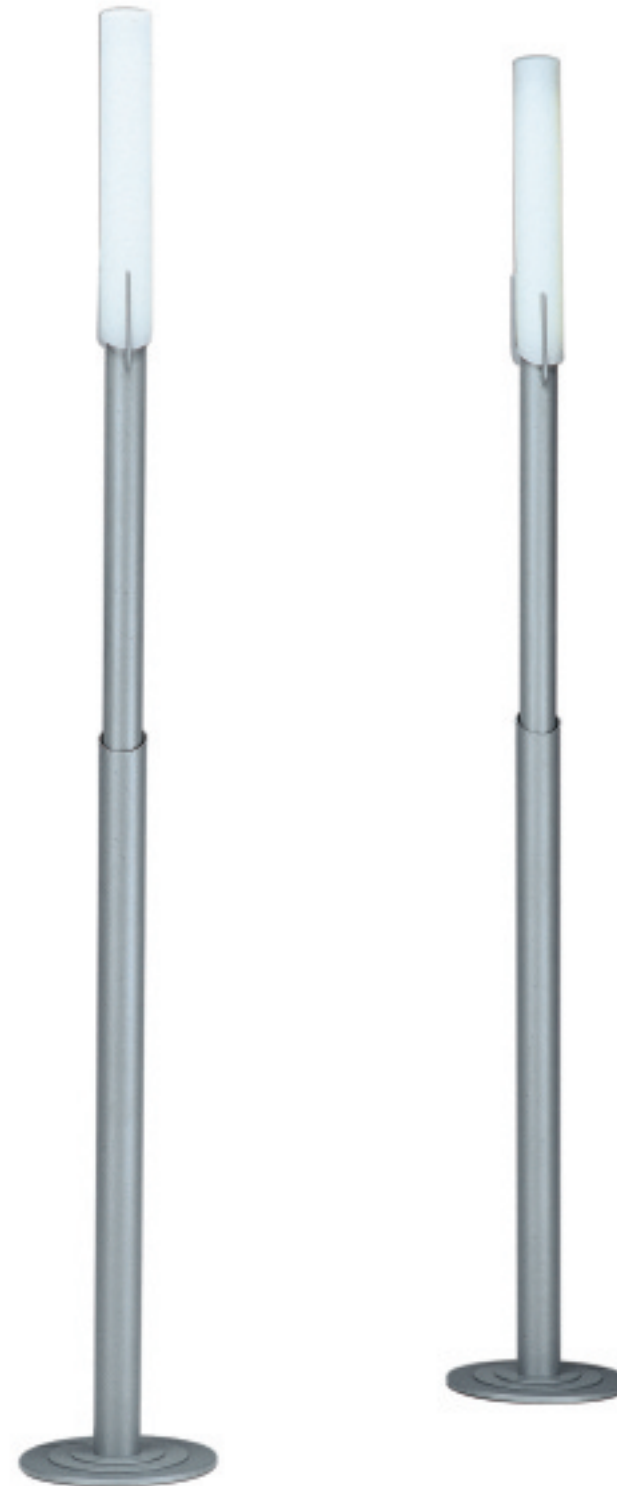

dimension

- stehleuchte

10 kg

material

stahlgestell
36W - 220V
energiesparlampe 2G11
schiebedimmer
1,8 m zuleitung
schukostecker
kippschalter

farbe

- gestell
- alufarben
- leuchtkörper
- weiss satiniert
- zuleitung
- schwarz

tower