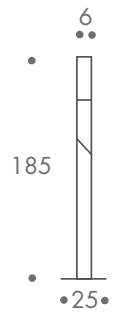

dimension

- stehleuchte

10 kg

material

stahlgestell
36W - 220V
energiesparlampe 2G11
schiebedimmer
1,8 m zuleitung
schukostecker
kippschalter

farbe

- gestell
- alufarben
- leuchtkörper
- weiss satiniert
- zuleitung
- schwarz

tower