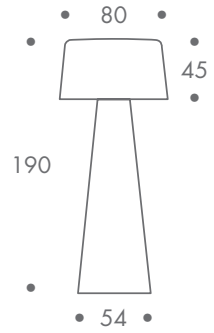

dimension

- stehleuchte

24 kg

material

korpus polyethylen
42 x 3W LED – 220V
zuleitung 3 m
schukostecker

farbe

korpus
• opal-weiss
zuleitung
• schwarz

aussenbereich