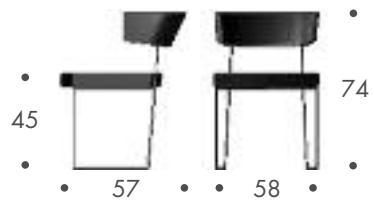

dimension

- stuhl

9 kg

material

stahlgestell
sitz und rücken formholz
gepolstert
bezug leder

farbe

- gestell
- chrom
- bezug
- weiss
 - schwarz
 - rot
 - orange

zum kauf

weitere ausführungen auf anfrage

tauro

dimension

- sessel

15 kg

material

stahlgestell
sitz und rücken formholz
gepolstert
bezug leder

farbe

gestell
• chrom

bezug
• weiss
• schwarz
• rot
• orange

zum kauf

weitere ausführungen auf anfrage

tauro lounge