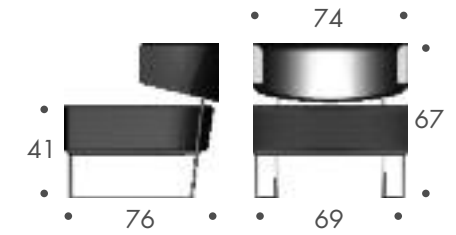

dimension

- stuhl

9 kg

material

stahlgestell
sitz und rücken formholz
gepolstert
bezug leder

farbe

- gestell
- chrom
- bezug
- weiss
 - schwarz
 - rot
 - orange

zum kauf

weitere ausführungen auf anfrage

tauro

dimension

- sessel

15 kg

material

stahlgestell
sitz und rücken formholz
gepolstert
bezug leder

farbe