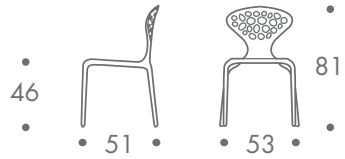

dimension

- stuhl

bis 6 stück

2,5 kg

material

polypropylen
glasfaserverstärkt

farbe

- weiss RAL 9010
- schwarz RAL 9005
- orange RAL 2009
- grün pantone 395U