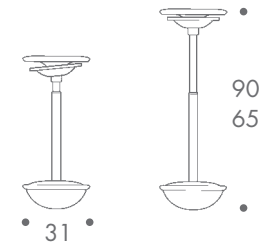

dimension

- stehhilfe

pneumatisch stufenlos höhenverstellbar

11 kg

material

fussball elastomer
quarzsandfüllung
basis und sitzteller polyamid
sitzbezug geprägtes leder
integrierte gasdruckfeder drehbar

farbe

- schwarz