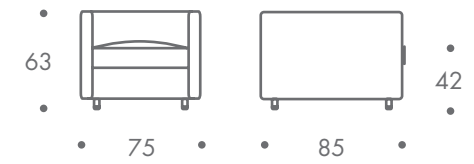

dimension

- sessel

27 kg

material

holzrahmengestell
pu-polsterung
stahlfüße
bezug leder

farbe

- füße
- chrom
- bezug
- schwarz
 - dunkelrot
 - sandbeige

zum kauf