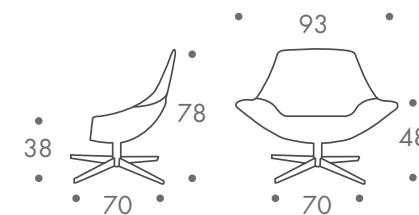

dimension

- sessel

22 kg

material

stahlblechkorpus
pu integralschaum
edelstahlbasis drehbar
bezug stoff
abnehmbar

farbe

- gestell
- edelstahl
- bezug
- schwarz
 - beige
 - rot
 - orange

zum kauf