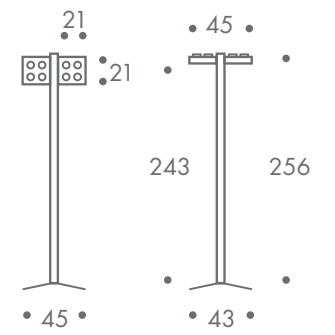

**dimension**

- stehleuchte

22 kg

**material**

- alugestell
- stahlbasis
- aluleuchtrahmen
- lampelemente drehbar
- 4 leuchtenfassungen kardangelagert
- 4 x 50W - 220V
- halopar 16 GU 10
- schutzglas
- schalter
- 2m zuleitung
- schukostecker
- demontierbar zum transport

**farbe**

- gestell
- alufarben struktur RAL 9006
- weiss RAL 9016
- zuleitung
- transparent

**stadion**