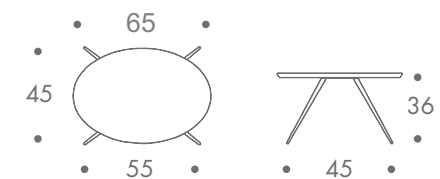

dimension

- beistelltisch

5 kg mit platte

material

stahlgestell
 platten
 mdf furniert und gebeizt
 mdf deckend lackiert

farbe

- gestell
- chrom

tischplatte

- natur
- buche
 - nuss
 - kirsche
- lackiert
- schwarz
 - weiss
 - sonderlackierung nach wunsch

platte oval
 ca. 45 x 65 cm

schwarz

weiss

buche

kirsche

nuss

sputnik t