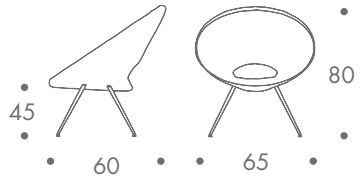

### dimension

- polsterstuhl

10 kg

# sputnik sessel

**dimension**

- sessel

10 kg

**material**

stahlrohrbeine  
 tellerstopper  
 sitzschale pu-umschäumt  
 bezug stoff

**farbe**

- beine
- chrom
- bezug **neu**
- elfenbein
  - schwarz/grau
  - türkisblau
  - grün meliert
  - orange
  - rot