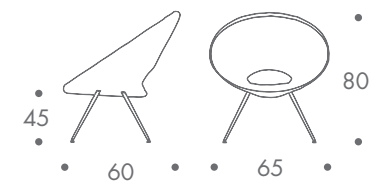

# sputnik sessel

**dimension**

- sessel

10 kg

**material**

stahlrohrbeine  
 tellerstopper  
 sitzschale pu-umschäumt  
 bezug stoff

**farbe**

- beine
- chrom
- bezug **neu**
- elfenbein
  - schwarz/grau
  - türkisblau
  - grün meliert
  - orange
  - rot