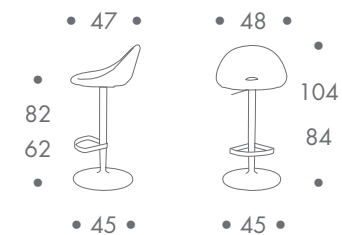

dimension

- barhocker

5 kg

material

stahlgestell drehbar
sitzeil formholz gepolstert
bezug stoff

farbe

- gestell
- chrom
- bezug
- elfenbein
 - schwarz/grau
 - türkisblau
 - grün meliert
 - orange
 - rot

dimension

- barhocker
- stehhilfe

pneumatisch stufenlos höhenverstellbar

8 kg

material

stahlbasis
standrohr stahl
integrierte gasdruckfeder drehbar
sitzteil formholz gepolstert
bezug stoff

farbe

- gestell
- chrom
- bezug
- elfenbein
 - schwarz/grau
 - türkisblau
 - grün meliert
 - orange
 - rot