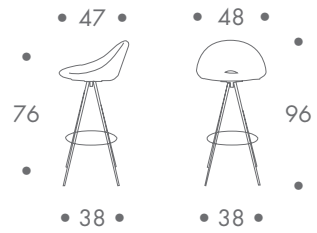

dimension

- barhocker

5 kg

material

stahlgestell drehbar
sitzeil formholz gepolstert
bezug stoff

farbe

- gestell
- chrom
- bezug
- elfenbein
 - schwarz/grau
 - türkisblau
 - grün meliert
 - orange
 - rot

dimension

- barhocker
- stehhilfe

pneumatisch stufenlos höhenverstellbar

8 kg

material

stahlbasis
standrohr stahl
integrierte gasdruckfeder drehbar
sitzteil formholz gepolstert
bezug stoff

farbe

- gestell
- chrom
- bezug
- elfenbein
 - schwarz/grau
 - türkisblau
 - grün meliert
 - orange
 - rot