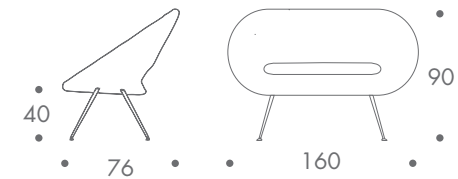

dimension

- zweisitzer

22 kg

material

stahlrohrbeine
tellerstopper
sitzschale pu-umschäumt
bezug stoff

farbe

- beine
- chrom
- bezug meliert
- rot/rot
 - grau/schwarz
 - hellblau/blau
 - hellgrün/grün
 - orange/orange
 - beige/beige

zum kauf

weitere ausführungen auf anfrage

sputnik II

dimension

- zweisitzer

22 kg

material

stahlrohrbeine
tellerstopper
sitzschale pu-umschäumt
bezug stoff