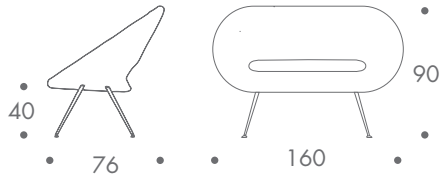

dimension

- zweisitzer

22 kg

material

stahlrohrbeine
tellerstopper
sitzschale pu-umschäumt
bezug stoff

farbe

- beine
- chrom
- bezug meliert
- rot/rot
 - grau/schwarz
 - hellblau/blau
 - hellgrün/grün
 - orange/orange
 - beige/beige

zum kauf

weitere ausführungen auf anfrage

sputnik II

dimension

- zweisitzer

22 kg

material

stahlrohrbeine
tellerstopper
sitzschale pu-umschäumt
bezug stoff