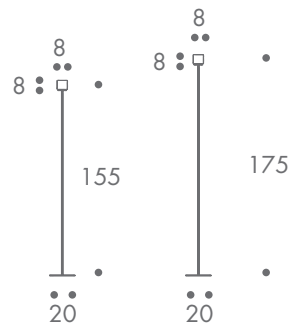

dimension

- stehleuchte

2,5 kg

material

stahlgestell beschichtet
leuchtkörper glas
75W - 12V halopin G9
2,3m zuleitung
fusschalter
eurostecker

farbe

- gestell
- alufarben
- leuchtkörper
- weiss satiniert
- zuleitung
- transparent

sorella