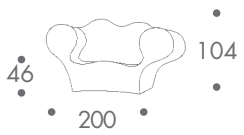

dimension

- sessel

soft big easy

- zweisitzer

double soft big easy

38 kg einsitzer
55 kg zweisitzer

material

hartschaumkorpor mit stahlarmierung
bezug stoff