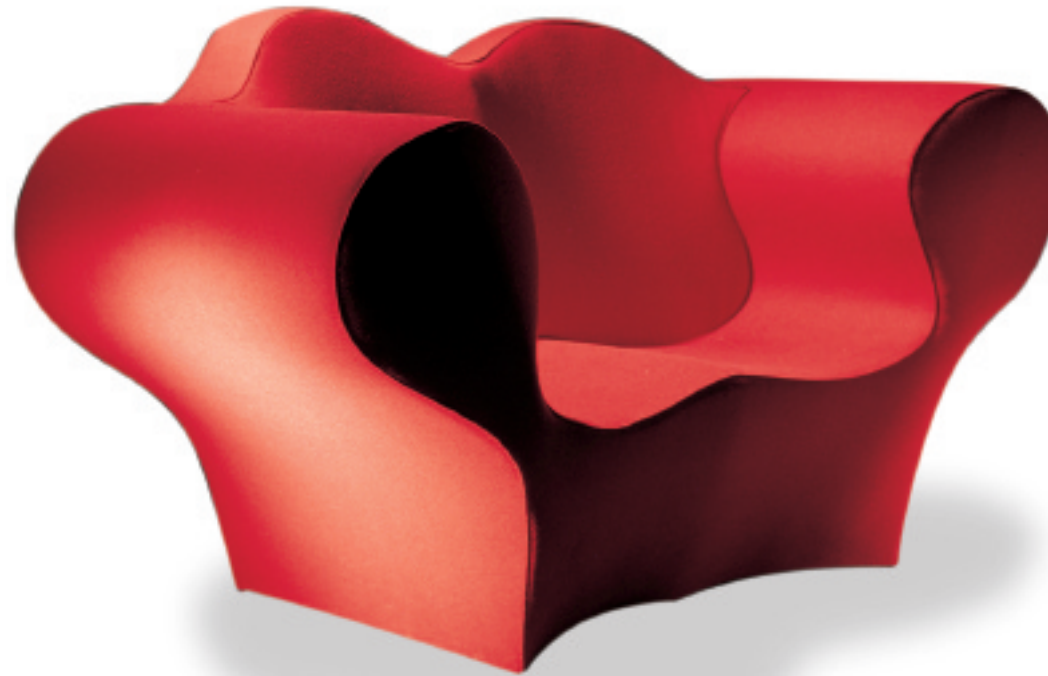

dimension

- sessel

soft big easy

- zweisitzer

double soft big easy

38 kg einsitzer
55 kg zweisitzer

material

hartschaumkorpor mit stahlarmierung
bezug stoff

farbe

soft big easy

- blau
- rot

double soft big easy

- rot

soft big easy