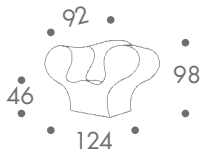

dimension

- sessel

soft big easy

- zweisitzer

double soft big easy

38 kg einsitzer
55 kg zweisitzer

material

hartschaumkorpor mit stahlarmierung
bezug stoff