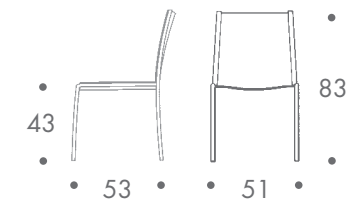

dimension

- stuhl

bis 5 stück

5 kg

material

stahlgestell
unterbau sitz und rücken
schicht-polyethylen
bezug aus nylon teflonbeschichtet
polsterung 3 mm neopren
bezug mit klettbandern zum wechseln

farbe

gestell
• chrom matt