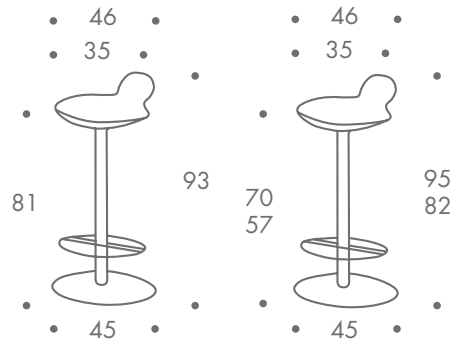

dimension

- barhocker
- barhocker
- stehhilfe
- stuhl

shnip fix

shnip lift
 pneumatisch stufenlos
 höhenverstellbar

11 kg shnip fix
 9 kg shnip lift

material

stahlblechbasis
 stahlrohrgestell
 sitz gepolstert drehbar
 bezug microfaser elastisch

farbe

gestell shnip fix

- alufarben struktur

gestell shnip lift

- chrom

bezug

- schwarz
- blau
- rot
- orange

zum kauf