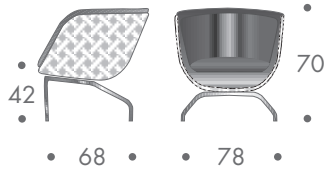

dimension

- sessel

22 kg

material

stahlrohrrahmen
sitzschale peddigrohr
pu-kaltschaumpolster
bezug leder

farbe

gestell
• chrom

sitzschale	polster
• wengé gebeizt	• mocca
• wengé gebeizt	• beige
• eiche hell	• schwarz