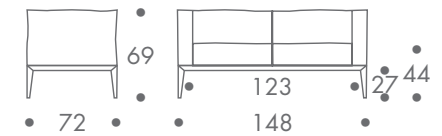

dimension

- sessel
- zweisitzer

38 kg sessel
58 kg zweisitzer

material

MDF gestell gepolstert
fussgestell aluminium
bezug ecopelle abnehmbar

farbe

- fussgestell
- weiss
 - schwarz
- bezug
- weiss
 - schwarz