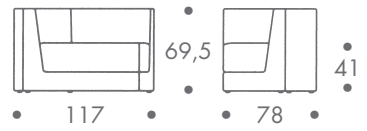

dimension

- modulares sitzmöbelprogramm
- sofaelement

scope

dimension

- modulares sitzmöbelprogramm
- sofaelement

36 kg sofaelement
11 kg 1. aufsatz breit
8 kg 2. aufsatz schmal

material

kantholz konstruktion
dauerelastischer polyäther schaum
vliesabdeckung
aufsätze steckbar
bezug stoff meliert

farbe

- bankelement
- anthrazit - schwarz
- aufsatz breit
- silber - grau
- aufsatz schmal
- blau
 - orange
 - rot
 - grün
 - türkis

einsatzbereich

hochflexibles sitzmöbel
raum im raum lösungen
ästhetische besprechungs-, arbeitsinsel
unendliche gestaltungslösungen
besprechungsgruppe, sitzlandschaft,
ruhezone, wartezone
verschiedene höhen
unzählige farbvarianten