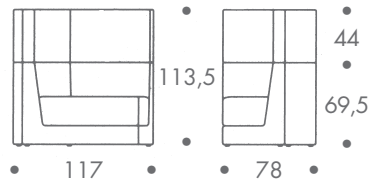

dimension

- modulares sitzmöbelprogramm
- sofaelement

scope

dimension

- modulares sitzmöbelprogramm
- sofaelement

36 kg sofaelement
11 kg 1. aufsatz breit
8 kg 2. aufsatz schmal

material

kantholz konstruktion
dauerelastischer polyäther schaum
vliesabdeckung
aufsätze steckbar
bezug stoff meliert

farbe

- bankelement
- anthrazit - schwarz
- aufsatz breit
- silber - grau
- aufsatz schmal
- blau
 - orange
 - rot
 - grün
 - türkis

einsatzbereich

hochflexibles sitzmöbel
raum im raum lösungen
ästhetische besprechungs-, arbeitsinsel
unendliche gestaltungslösungen
besprechungsgruppe, sitzlandschaft,
ruhezone, wartezone
verschiedene höhen
unzählige farbvarianten