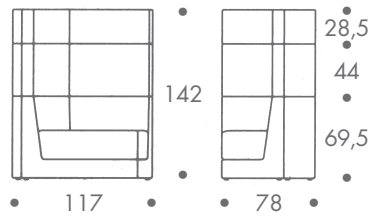

dimension

- modulares sitzmöbelprogramm
- sofaelement

scope

dimension

- modulares sitzmöbelprogramm
- sofaelement

36 kg sofaelement
11 kg 1. aufsatz breit
8 kg 2. aufsatz schmal

material

kantholz konstruktion
dauerelastischer polyäther schaum
vliesabdeckung
aufsätze steckbar
bezug stoff meliert