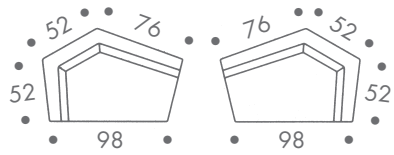

dimension

- modulares sitzmöbelprogramm
- sofaelement

scope

dimension

- modulares sitzmöbelprogramm
- sofaelement

36 kg sofaelement
11 kg 1. aufsatz breit
8 kg 2. aufsatz schmal

material

kantholz konstruktion
dauerelastischer polyäther schaum
vliesabdeckung
aufsätze steckbar
bezug stoff meliert

farbe

- bankelement
- anthrazit - schwarz
- aufsatz breit
- silber - grau
- aufsatz schmal
- blau
 - orange
 - rot
 - grün
 - türkis

einsatzbereich

hochflexibles sitzmöbel
raum im raum lösungen
ästhetische besprechungs-, arbeitsinsel
unendliche gestaltungslösungen
besprechungsgruppe, sitzlandschaft,
ruhezone, wartezone
verschiedene höhen
unzählige farbvarianten