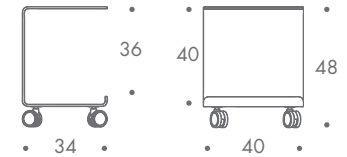

**dimension**

- beistelltisch
- rollwagen

6 kg

**material**

compactformingplatte 8 mm  
 4 rollen

**farbe**

- korpus
- weiss
  - anthrazit
- kante
- schwarz
- rollen
- schwarz - grau

**zum kauf**