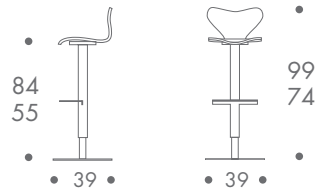

### dimension

- barhocker

pneumatisch stufenlos höhenverstellbar

13 kg