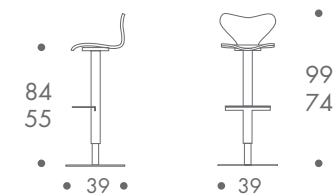

### dimension

- barhocker

pneumatisch stufenlos höhenverstellbar

13 kg