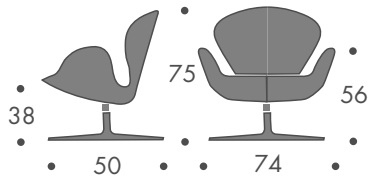

### dimension

- sessel

9 kg

### material

alusternfuss drehbar  
stahlrohrsäule  
kunststoffschale  
kaltschaumpolster  
bezug stoff