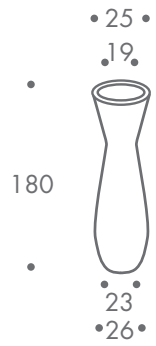

### dimension

- stehleuchte

13 kg

### material

polyethylen  
100W - 220V E27 PAR 30  
schiebedimmer  
3,8m zuleitung  
eurostecker