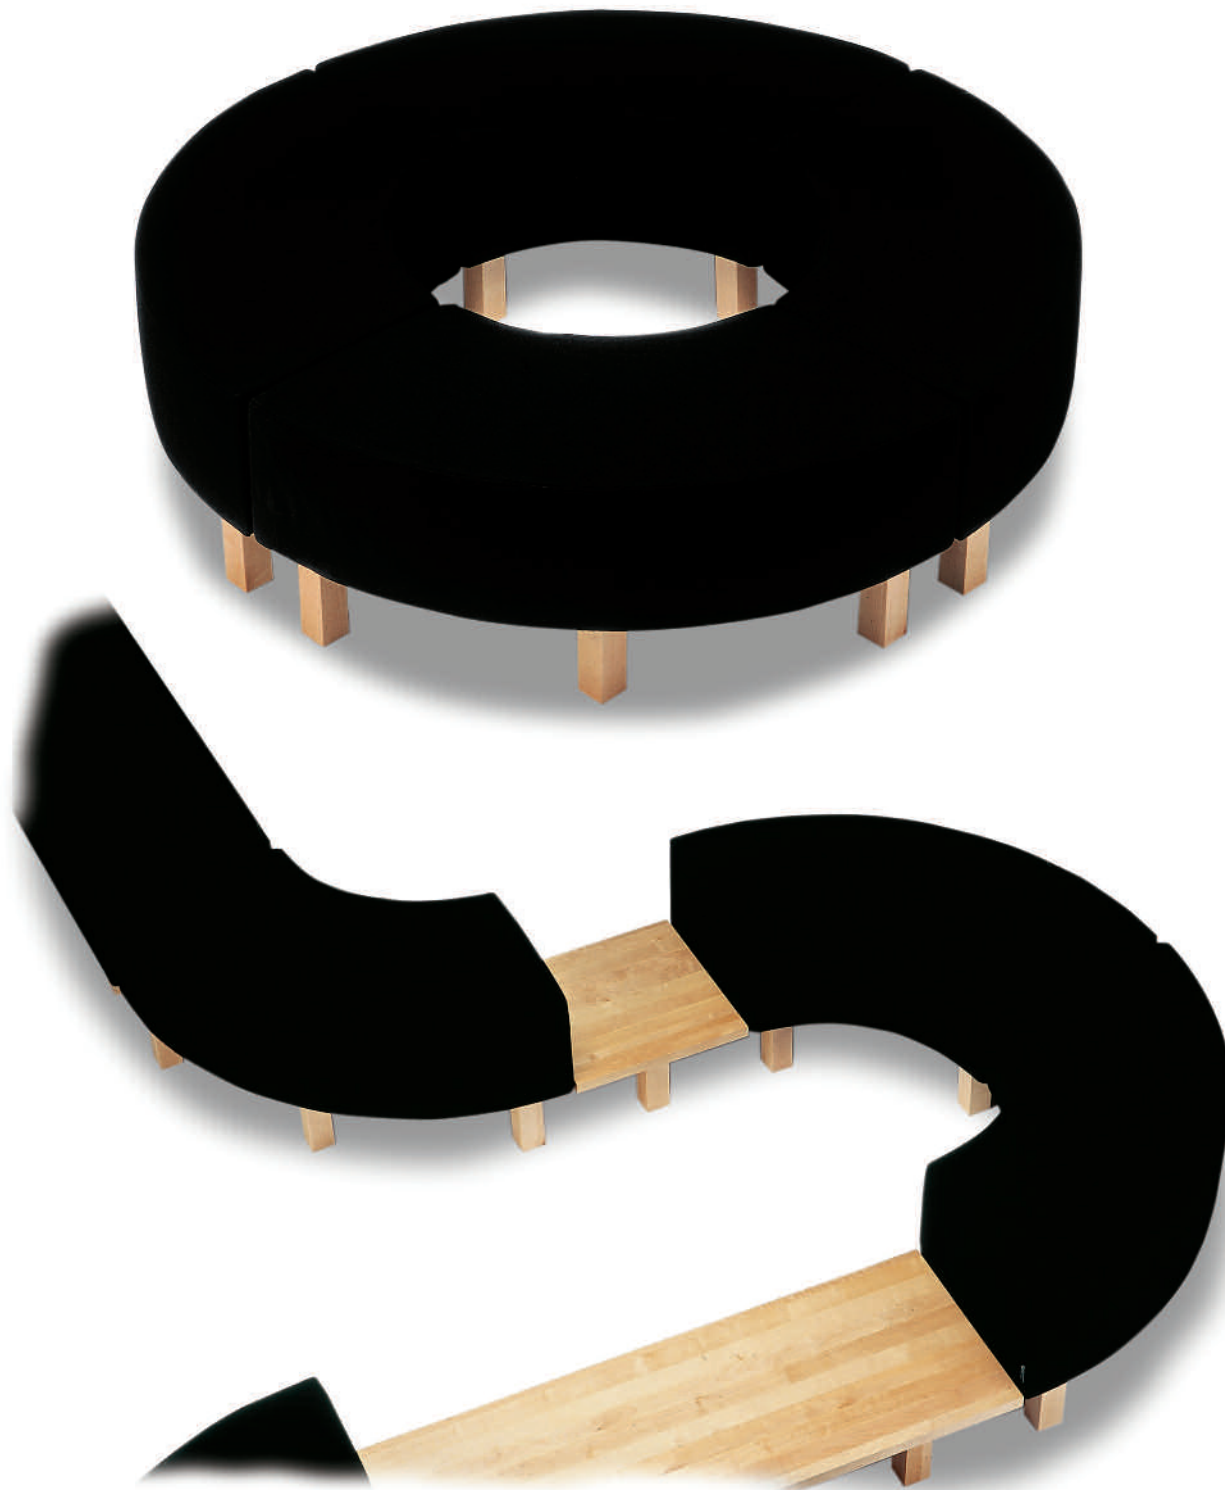

- gestell
- buche hell
 - chrom matt

- bezug fest
- schwarz

bezug housse abnehmbar
bezug ecopelle farben seite 98
bezug stoff farben seite 99

kombination

running table I

running table II

5 kg **table I**
14 kg **table II**

material

massivholzrahmen
stahlrohrrahmen
platte furniert

- buche hell
- chrom matt

running meter 1/1

dimension

- bankelement

18 kg

material