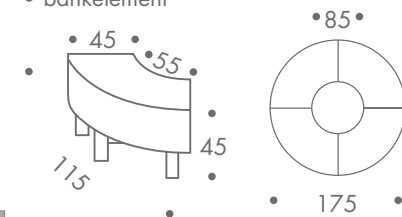

material

massivholzrahmen
stahlrohrrahmen
platte furniert

- buche hell
- chrom matt

running meter 1/1

dimension

- bankelement

18 kg

material