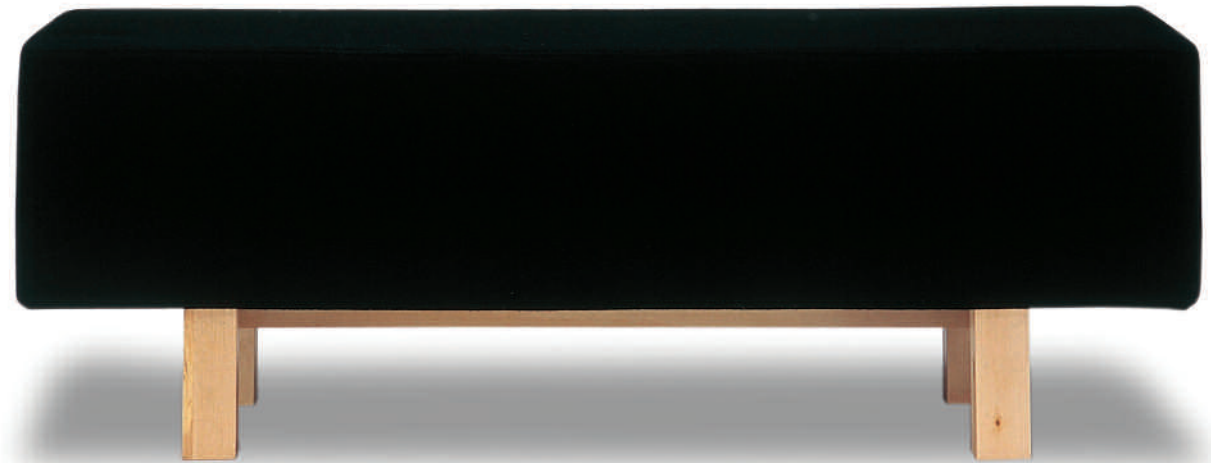

dimension

- bankelement

23 kg

material

- stahlrohrrahmen
- massivholzrahmen
- schaumstoffpolster
- bezug stoff fest
- bezug housse ecopelle

farbe

- gestell
 - buche hell
 - chrom matt
- bezug stoff fest
 - schwarz
- bezug housse abnehmbar ecopelle
 - weiss
 - beige
 - cognac
 - dunkelbraun
 - dunkelrot
 - blau
 - grau
 - schwarz

chrom matt

dimension

- bankelement

23 kg

material

stahlrohrrahmen
massivholzrahmen
schaumstoffpolster
bezug stoff fest
bezug housse stoff

farbe

gestell
• buche hell
• chrom matt

- gestell
- buche hell
 - chrom matt

- bezug fest
- schwarz

bezug housse abnehmbar
bezug ecopelle farben seite 98
bezug stoff farben seite 99

kombination

running table I

running table II

5 kg **table I**
14 kg **table II**

material

massivholzrahmen
stahlrohrrahmen
platte furniert

- buche hell
- chrom matt

running meter 1/1

dimension

- bankelement

18 kg

material