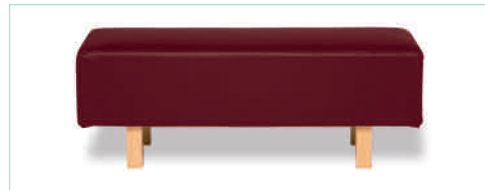

dimension

- bankelement

23 kg

material

- stahlrohrrahmen
- massivholzrahmen
- schaumstoffpolster
- bezug stoff fest
- bezug housse ecopelle

farbe

- gestell
 - buche hell
 - chrom matt
- bezug stoff fest
 - schwarz
- bezug housse abnehmbar ecopelle
 - weiss
 - beige
 - cognac
 - dunkelbraun
 - dunkelrot
 - blau
 - grau
 - schwarz

kombination

running table I + II

5 kg **table I**
14 kg **table II**

material

- massivholzrahmen
- platte furniert
 - buche hell
- stahlrohrrahmen
 - chrom matt

holz

chrom matt

holz

chrom matt

dimension

- bankelement

23 kg

material

stahlrohrrahmen
massivholzrahmen
schaumstoffpolster
bezug stoff fest
bezug housse stoff

farbe

gestell
• buche hell
• chrom matt

stahlrohrrahmen
• chrom matt

running meter 1/1•1/4 colour soff

dimension

- bankelement

23 kg

material

massivholzrahmen
stahlrohrrahmen
schaumstoff polsterung
bezug stoff

farbe