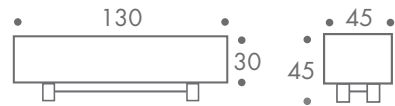

dimension

- bankelement