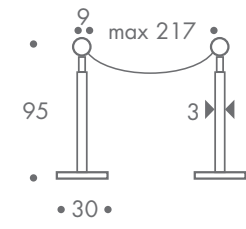

**dimension**

- absperung

7 kg

**material**

basis und standrohr  
 alu satiniert  
 absperband nylon  
 manuell einrollbar  
 breite 28 mm

**farbe**

- basis
- alu satiniert
- band
- weiss
  - schwarz
  - grau
  - rot
  - orange
  - gelb
  - hellbau
  - türkis
  - pink
  - violett
  - grün
  - schwarz mit weissen randstreifen