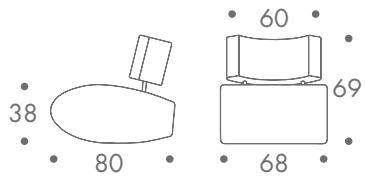

dimension

- sessel

8 kg

material

stahlrohrrahmen
sitz und rücken pu-schaum
bezug stoff abnehmbar
sessel zum wippen

farbe

- rot
- orange
- blau
- anthrazit
- grün

zum kauf