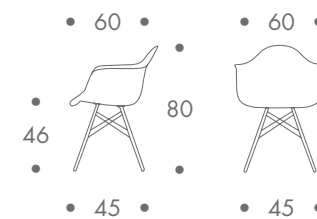

dimension

- stuhl

4 kg

material

sitzschale polypropylen
recyclebar
gestell ahorn mit stahlstreben

farbe

- sitzschale
- weiss
 - rot
 - anthrazit

- gestell
- ahorn natur