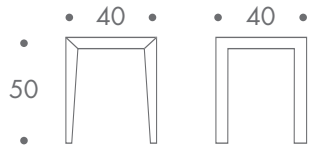

dimension

- beistelltisch

4 kg

material

holz

farbe

- eiche gebleicht
- wengé