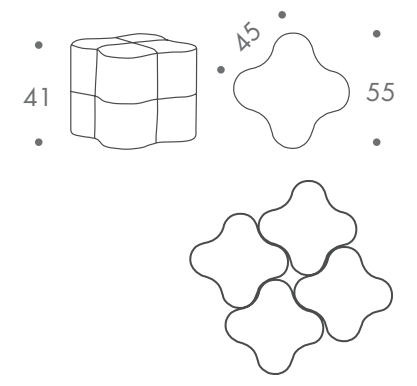

**dimension**

- hocker

5 kg

**material**

schaumkorpus  
bezug ecopelle

**farbe**

- schwarz
- weiss
- beige
- rot
- blau

**zum kauf**