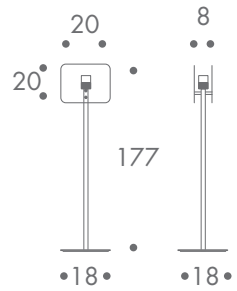

### dimension

- stehleuchte

3 kg

### material

stahlgestell  
leuchtenkopf acrylglas  
ränder poliert  
leuchtmittel abdeckung glas  
35W - 12V halogen GY 6,3  
schiebedimmer  
2,9m zuleitung  
eurostecker

### farbe

- gestell
- chrom
- leuchtmittel abdeckung
- weiss satiniert
- leuchterschirm transparent
- weiss
  - orange
  - gelb
  - rot
  - blau
  - neongrün
- zuleitung
- transparent klar