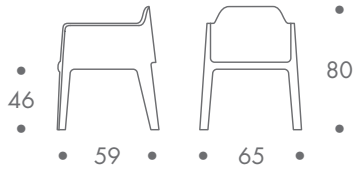

dimension

- stuhl

bis 4 stück

5 kg

material

polypropylen matt

farbe

- weiss
- beige
- anthrazit
- rot