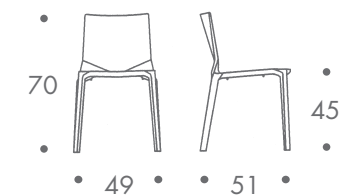

dimension

- stuhl

bis 4 stück

4 kg

material

polypropylen
mit glasfaserverstärkung

farbe

- weiss
- anthrazit
- beige
- fluogrün