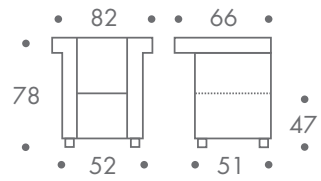

dimension

- sessel

18 kg

material

buchenrahmen
hart gepolstert
bezug stoff
stahlfüsse

farbe

füsse
• alufarben

bezug
• schwarz
• grau
• blau
• rot
• orange
• grün