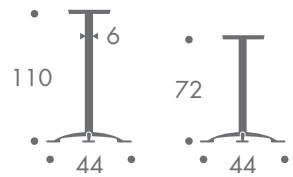

dimension

- sitztisch
- stehtisch
- konferenztisch

4 kg sitztisch ohne platte
5 kg stehtisch ohne platte

material

basis aluguss poliert
standrohr alu poliert

farbe

- alu

tischplatte

standardtischplatten nach datenblatt

konferenztisch

2 gestelle kombiniert

standardtischplatten nach datenblatt

aussenbereich

- geeignet mit
- inox platten
 - glas platten

paris