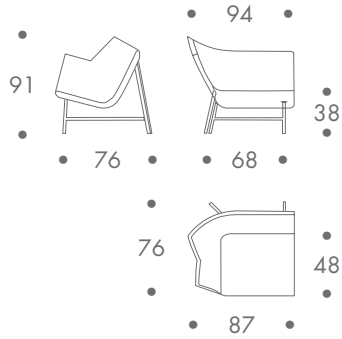

dimension

- sesselement

18 kg

material

stahlgestell
 stahlstruktur mit kaltschaum polstert
 bezug stoff
 abnehmbar
 seitenkante leder

farbe

- gestell
- grau
- bezug
- weiss unterzug schwarz
 - schwarz unterzug weiss
 - rot unterzug schwarz